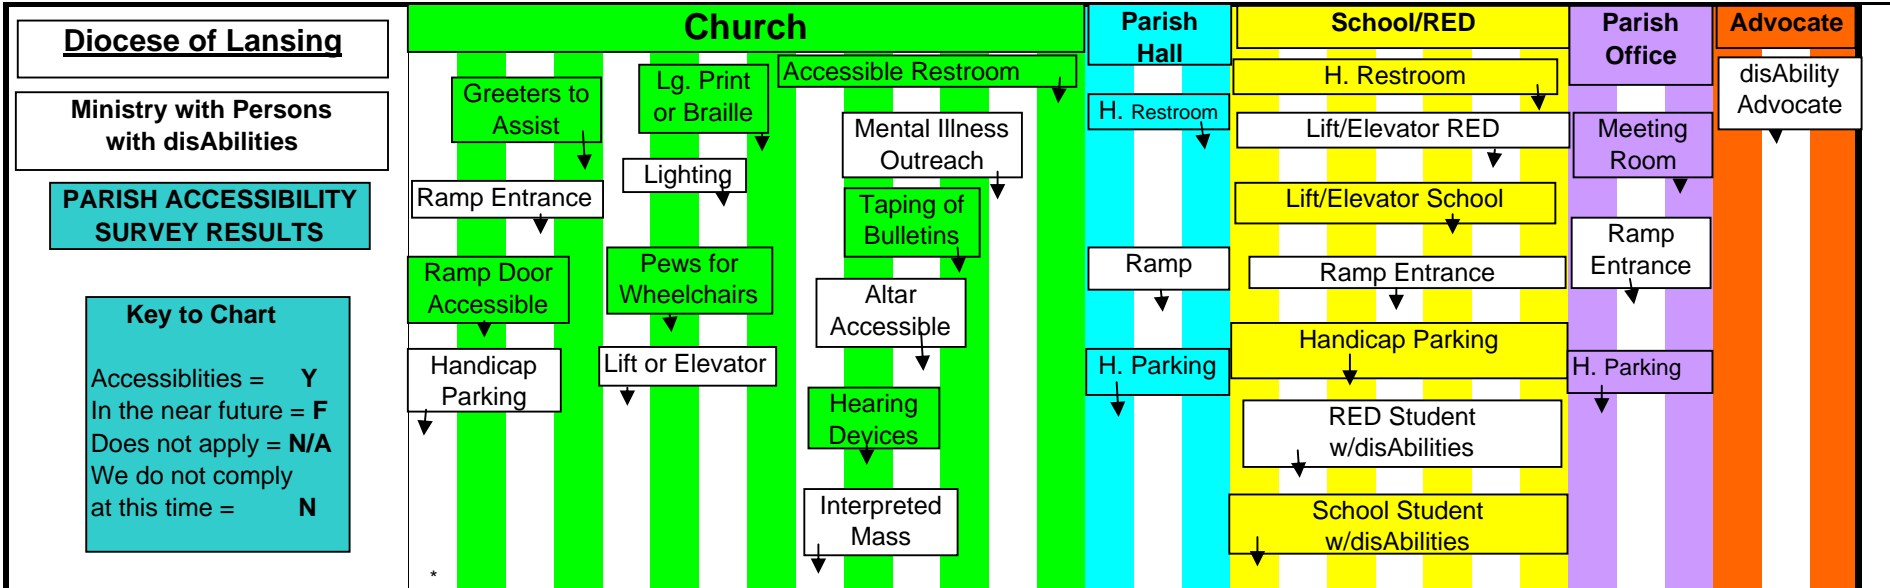

Diocese of Lansing Parish Accessibility Survey 2005

Clinton County																											
Parish	1	2	3	4	5	6	7	8	9	10	11	12	13	14	15	16	17	18	19	20	21	22	23	24	25	26	
<a href="#">St. Jude - Dewitt</a>	Y	Y	Y	Y	N/A	Y	Y	Y	N	Y	Y	N	N	Y	Y	Y	N/A	Y	Y	Y	N/A	N/A	Y	Y	Y	Y	
<a href="#">Holy Trinity - Fowler</a>	Y	Y	N	N	N/A	Y	N	N	N	N	N	N	N	Y	Y	N	Y	N	N	Y	Y	N	N	N	Y	N	N
<a href="#">St. Joseph - St. John</a>	Y	Y	Y	N	EL.	Y	Y	N	N	N	N	N	Y	Y	N/A	N/A	N/A	N	Y	Y	Y	Y	L	N	Y	Y	Y
<a href="#">St. Mary - Westphalia</a>	Y	Y	Y	N	N	N	Y	LP	N	Y	N	N	N	Y	Y	Y	Y	N	Y	Y	Y	N/A	N/A	Y	Y	Y	Y
Eaton County																											
<a href="#">St. Ann - Bellevue</a>	Y	Y	Y	N	N	N	N	N	N	N	N	N	N	Y	Y	N	N/A	N	Y	N/A	N	N/A	N	Y	N/A	N	Y
<a href="#">St. Gerard - Lansing</a>	Y	Y	Y	Y	N	Y	Y	LP	N	Y	Y	N	N	Y	Y	Y	N	Y	Y	Y	EL	EL	Y	Y	Y	Y	Y
<a href="#">St. Mary - Charlotte</a>	Y	Y	Y	Y	N/A	N	Y	LP	N	N	N	N	N	Y	Y	Y	Y	Y	Y	Y	N/A	N/A	Y	Y	Y	Y	Y
<a href="#">St. Michael - Gr. Ledge</a>	Y	Y	Y	N	EL.	Y	Y	LP	N	Y	Y	N	N	Y	Y	Y	Y	N	Y	Y	Y	N/A	EL	Y	Y	Y	Y
<a href="#">St. Peter - Eaton Rapids</a>	Y	Y	Y	Y	N/A	Y	Y	LP	N	Y	Y	Y	Y	Y	Y	Y	Y	N	N	Y	Y	N/A	N/A	Y	Y	Y	Y
Genesee County																											
<a href="#">All Saints - Flint</a>	Y	Y	Y	Y	N/A	N	Y	LP	N	N	N	N	Y	Y	N/A	N/A	N/A	N/A	N/A	N/A	N/A	N/A	N/A	Y	Y	Y	N
<a href="#">Blessed Sac. - Burton</a>	Y	Y	Y	Y	N	Y	Y	N	N	N	N	N	Y	Y	Y	Y	Y	Y	Y	Y	N	N	Y	Y	Y	Y	Y
<a href="#">Christ the King - Flint</a>	Y	Y	Y	N/A	N/A	Y	Y	LP	N	N	Y	N/A	N/A	Y	Y	Y	Y	N/A	N/A	N/A	N/A	N/A	N/A	Y	Y	Y	N
<a href="#">Good Shepherd-Montrose</a>	Y	Y	Y	N/A	N/A	N	Y	LP	N	N	N	N	N	Y	Y	N/A	N/A	N/A	N/A	N/A	N/A	N/A	Y	Y	Y	Y	N
<a href="#">Holy Family - Gr. Blanc</a>	Y	Y	N	Y	N/A	Y	Y	LP	N	Y	N	N	N	Y	Y	N	Y	Y	Y	Y	Y	EL	EL	Y	Y	Y	Y
<a href="#">Holy Redeemer - Burton</a>	Y	Y	Y	Y	N/A	Y	?	LP	Y	N	N	N	N	Y	Y	Y	Y	N	N	Y	N	N	Y	Y	N/A	Y	N
<a href="#">Holy Rosary - Flint</a>	Y	Y	Y	N	N/A	Y	N	LP	Y	N	Y	N	Y	Y	Y	Y	Y	N	N	Y	Y	Y	Y	N	N/A	N	N
<a href="#">Our Lady of Guadalupe-Flint</a>	Y	Y	N	Y	N/A	Y	N	LP	N	N	N	N	N	Y	Y	Y	Y	N	N	Y	Y	?	?	Y	Y	N	Y